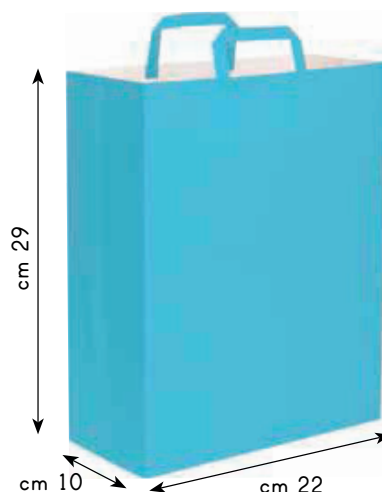

SCEGLI IL TUO COLORE

MANIGLIA PIATTA

SHOPPER PG061

- ◊ peso: 110 gr/mq
- ◊ portata: 12,00 kg
- ◊ materiale: carta kraft bianca
- ◊ imballo: 250/250
- ◊ prezzo: € 0,9720

SHOPPER PG062

- ◊ peso: 100 gr/mq
- ◊ portata: 10,00 kg
- ◊ materiale: carta kraft bianca
- ◊ imballo: 250/250
- ◊ prezzo: € 0,5910

SCEGLI IL TUO COLORE

SCEGLI IL TUO COLORE

MANIGLIA PIATTA

SHOPPER PG063

- ◊ peso: 90 gr/mq
- ◊ portata: 6,00 kg
- ◊ materiale: carta kraft bianca
- ◊ imballo: 250/250
- ◊ prezzo: € 0,4950

SHOPPER PG064

- ◊ peso: 90 gr/mq
- ◊ portata: 6,00 kg
- ◊ materiale: carta kraft bianca
- ◊ imballo: 300/300
- ◊ prezzo: € 0,4230

SHOPPER PG065

- ◊ peso: 80 gr/mq
- ◊ portata: 6,00 kg
- ◊ materiale: carta kraft bianca
- ◊ imballo: 300/300
- ◊ prezzo: € 0,3840

SCEGLI IL TUO COLORE

SHOPPER PG066BI

- ◊ peso: 110 gr/mq
- ◊ portata: 12,00 kg
- ◊ materiale: carta kraft bianca
- ◊ imballo: 250/250
- ◊ prezzo: € 0,7710