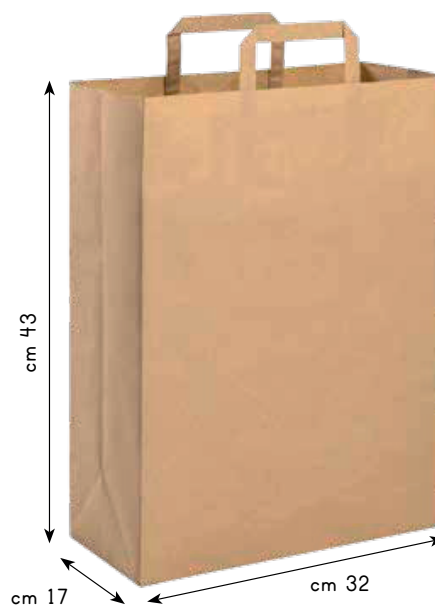

SHOPPER PG073NA

- ◊ peso: 90 gr/mq
- ◊ portata: 10,00 kg
- ◊ materiale: carta riciclata avana
- ◊ imballo: 250/250
- ◊ prezzo: € 0,4380