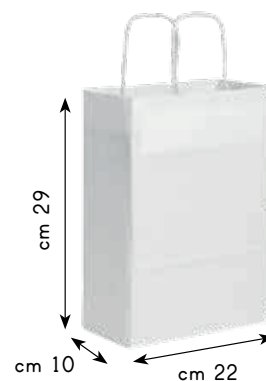

MANIGLIA RITORTA

SHOPPER PG038BI

- ◊ peso: 100 gr/mq
- ◊ portata: 9,00 kg
- ◊ materiale: carta kraft bianca
- ◊ imballo: 200/200
- ◊ prezzo: € 0,5790

SHOPPER PG039BI

- ◊ peso: 90 gr/mq
- ◊ portata: 5,50 kg
- ◊ materiale: carta kraft bianca
- ◊ imballo: 200/200
- ◊ prezzo: € 0,5160

SHOPPER PG040BI

- ◊ peso: 90 gr/mq
- ◊ portata: 5,50 kg
- ◊ materiale: carta kraft bianca
- ◊ imballo: 200/200
- ◊ prezzo: € 0,3870

MANIGLIA RITORTA

SHOPPER PG031

- ◊ peso: 120 gr/mq
- ◊ portata: 11,00 kg
- ◊ materiale: carta kraft bianca
- ◊ imballo: 150/150
- ◊ prezzo: € 1,1970