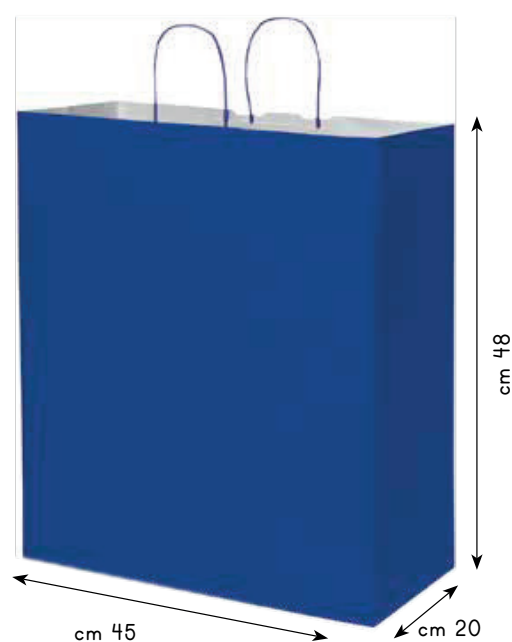

SHOPPER PG040BI

- ◊ peso: 90 gr/mq
- ◊ portata: 5,50 kg
- ◊ materiale: carta kraft bianca
- ◊ imballo: 200/200
- ◊ prezzo: € 0,3870

MANIGLIA RITORTA

SHOPPER PG031

- ◊ peso: 120 gr/mq
- ◊ portata: 11,00 kg
- ◊ materiale: carta kraft bianca
- ◊ imballo: 150/150
- ◊ prezzo: € 1,1970

SHOPPER PG032

- ◊ peso: 110 gr/mq
- ◊ portata: 11,00 kg
- ◊ materiale: carta kraft bianca
- ◊ imballo: 200/200
- ◊ prezzo: € 1,1250

SCEGLI IL TUO COLORE

MANIGLIA RITORTA

SHOPPER PG033

- ◊ peso: 100 gr/mq
- ◊ portata: 9,00 kg
- ◊ materiale: carta kraft bianca
- ◊ imballo: 200/200
- ◊ prezzo: € 0,6870