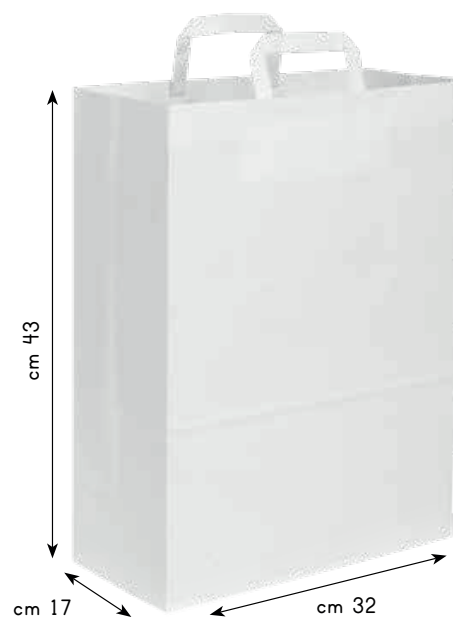

SHOPPER PG065

- ◊ peso: 80 gr/mq
- ◊ portata: 6,00 kg
- ◊ materiale: carta kraft bianca
- ◊ imballo: 300/300
- ◊ prezzo: € 0,3840

SCEGLI IL TUO COLORE

SHOPPER PG066BI

- ◊ peso: 110 gr/mq
- ◊ portata: 12,00 kg
- ◊ materiale: carta kraft bianca
- ◊ imballo: 250/250
- ◊ prezzo: € 0,7710

SHOPPER PG067BI

- ◊ peso: 100 gr/mq
- ◊ portata: 10,00 kg
- ◊ materiale: carta kraft bianca
- ◊ imballo: 250/250
- ◊ prezzo: € 0,4530

MANIGLIA PIATTA

SHOPPER PG068BI

- ◊ peso: 90 gr/mq
- ◊ portata: 6,00 kg
- ◊ materiale: carta kraft bianca
- ◊ imballo: 250/250
- ◊ prezzo: € 0,4050