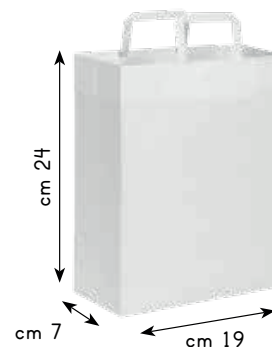

SHOPPER PG070BI

- ◊ peso: 80 gr/mq
- ◊ portata: 6,00 kg
- ◊ materiale: carta kraft bianca
- ◊ imballo: 300/300
- ◊ prezzo: € 0,2940