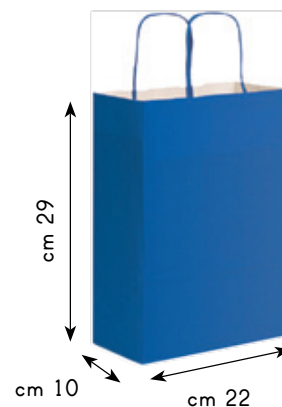

SHOPPER PG032

- ◊ peso: 110 gr/mq
- ◊ portata: 11,00 kg
- ◊ materiale: carta kraft bianca
- ◊ imballo: 200/200
- ◊ prezzo: € 1,1250

SCEGLI IL TUO COLORE

MANIGLIA RITORTA

SHOPPER PG033

- ◊ peso: 100 gr/mq
- ◊ portata: 9,00 kg
- ◊ materiale: carta kraft bianca
- ◊ imballo: 200/200
- ◊ prezzo: € 0,6870

SHOPPER PG034

- ◊ peso: 90 gr/mq
- ◊ portata: 5,50 kg
- ◊ materiale: carta kraft bianca
- ◊ imballo: 200/200
- ◊ prezzo: € 0,6180

SHOPPER PG035

- ◊ peso: 90 gr/mq
- ◊ portata: 5,50 kg
- ◊ materiale: carta kraft bianca
- ◊ imballo: 200/200
- ◊ prezzo: € 0,4620