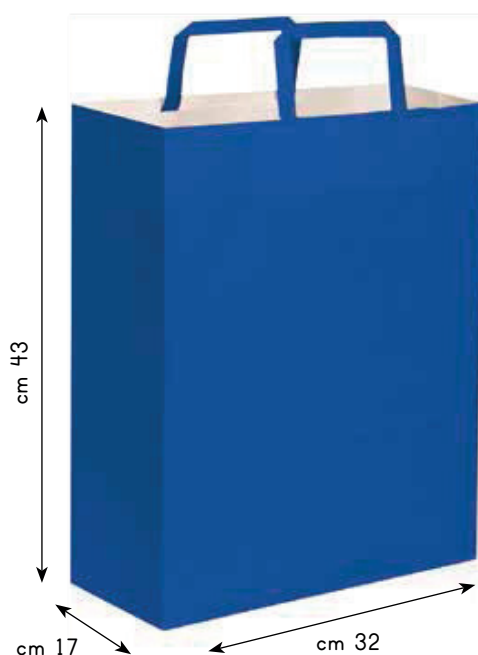

SCEGLI IL TUO COLORE

MANIGLIA PIATTA

SHOPPER PG061

- ◊ peso: 110 gr/mq
- ◊ portata: 12,00 kg
- ◊ materiale: carta kraft bianca
- ◊ imballo: 250/250
- ◊ prezzo: € 0,9720

SHOPPER PG062

- ◊ peso: 100 gr/mq
- ◊ portata: 10,00 kg
- ◊ materiale: carta kraft bianca
- ◊ imballo: 250/250
- ◊ prezzo: € 0,5910

SCEGLI IL TUO COLORE

SCEGLI IL TUO COLORE

MANIGLIA PIATTA

SHOPPER PG063

- ◊ peso: 90 gr/mq
- ◊ portata: 6,00 kg
- ◊ materiale: carta kraft bianca
- ◊ imballo: 250/250
- ◊ prezzo: € 0,4950

SHOPPER PG064

- ◊ peso: 90 gr/mq
- ◊ portata: 6,00 kg
- ◊ materiale: carta kraft bianca
- ◊ imballo: 300/300
- ◊ prezzo: € 0,4230