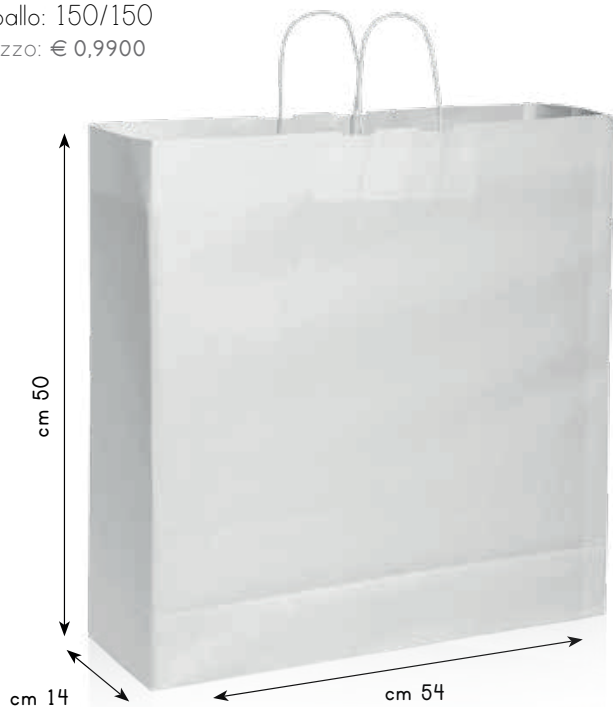

gancio

biglietto regalo

CARTA LAMINATA

SCEGLI IL TUO COLORE

OR

RO

SHOPPER PG002

- ◊ maniglia in corda
- ◊ fondo in cartoncino rigido
- ◊ gancio per espositore
- ◊ biglietto regalo
- ◊ peso: 150 gr./mq
- ◊ materiale: carta laminata
- ◊ imballo: 100/100
- ◊ prezzo: € 1,7700

gancio

biglietto regalo

SHOPPER PG036BI

- ◊ peso: 120 gr/mq
- ◊ portata: 11,00 kg
- ◊ materiale: carta kraft bianca
- ◊ imballo: 150/150
- ◊ prezzo: € 0,9900

SHOPPER PG037BI

- ◊ peso: 110 gr/mq
- ◊ portata: 11,00 kg
- ◊ materiale: carta kraft bianca
- ◊ imballo: 200/200
- ◊ prezzo: € 0,9150

MANIGLIA RITORTA

SHOPPER PG038BI

- ◊ peso: 100 gr/mq
- ◊ portata: 9,00 kg
- ◊ materiale: carta kraft bianca
- ◊ imballo: 200/200
- ◊ prezzo: € 0,5790

SHOPPER PG039BI

- ◊ peso: 90 gr/mq
- ◊ portata: 5,50 kg
- ◊ materiale: carta kraft bianca
- ◊ imballo: 200/200
- ◊ prezzo: € 0,5160