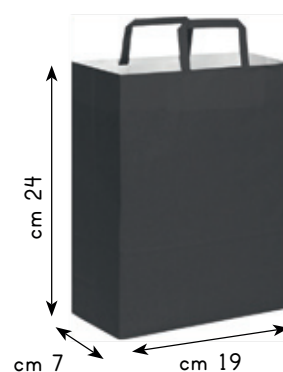

SHOPPER PG065

- ◊ peso: 80 gr/mq
- ◊ portata: 6,00 kg
- ◊ materiale: carta kraft bianca
- ◊ imballo: 300/300
- ◊ prezzo: € 0,3840