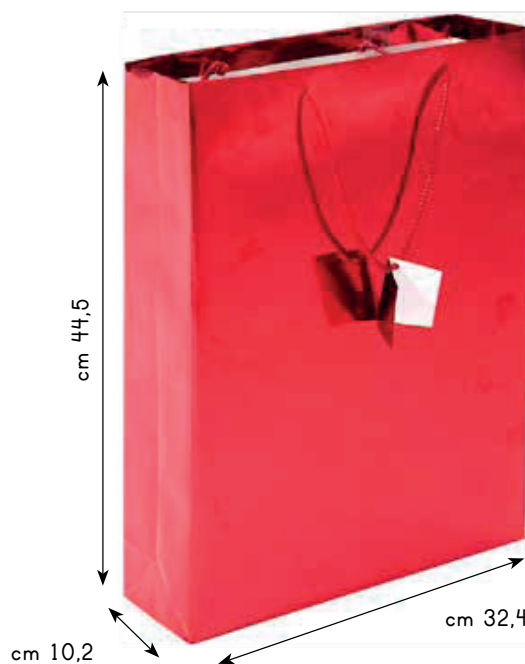

CARTA LAMINATA

SCEGLI IL TUO COLORE

OR

RO

SHOPPER PG002

- ◊ maniglia in corda
- ◊ fondo in cartoncino rigido
- ◊ gancio per espositore
- ◊ biglietto regalo
- ◊ peso: 150 gr./mq
- ◊ materiale: carta laminata
- ◊ imballo: 100/100
- ◊ prezzo: € 1,7700