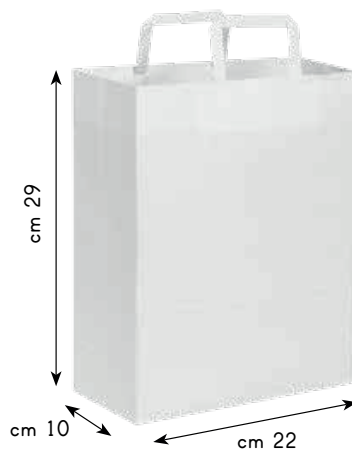

SHOPPER PG069BI

- ◊ peso: 90 gr/mq
- ◊ portata: 6,00 kg
- ◊ materiale: carta kraft bianca
- ◊ imballo: 300/300
- ◊ prezzo: € 0,3240