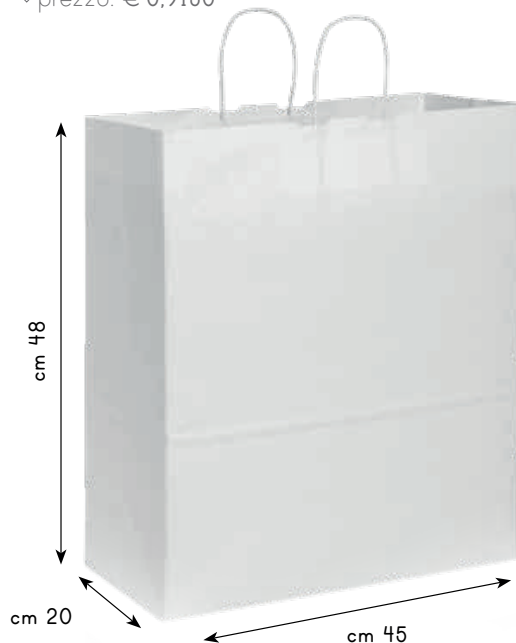

gancio

biglietto regalo

SHOPPER PG036BI

- ◊ peso: 120 gr/mq
- ◊ portata: 11,00 kg
- ◊ materiale: carta kraft bianca
- ◊ imballo: 150/150
- ◊ prezzo: € 0,9900

SHOPPER PG037BI

- ◊ peso: 110 gr/mq
- ◊ portata: 11,00 kg
- ◊ materiale: carta kraft bianca
- ◊ imballo: 200/200
- ◊ prezzo: € 0,9150