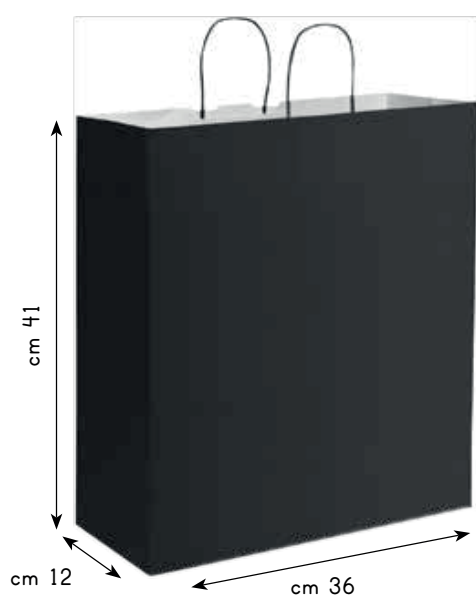

SHOPPER PG032

- ◊ peso: 110 gr/mq
- ◊ portata: 11,00 kg
- ◊ materiale: carta kraft bianca
- ◊ imballo: 200/200
- ◊ prezzo: € 1,1250

SCEGLI IL TUO COLORE

MANIGLIA RITORTA

SHOPPER PG033

- ◊ peso: 100 gr/mq
- ◊ portata: 9,00 kg
- ◊ materiale: carta kraft bianca
- ◊ imballo: 200/200
- ◊ prezzo: € 0,6870