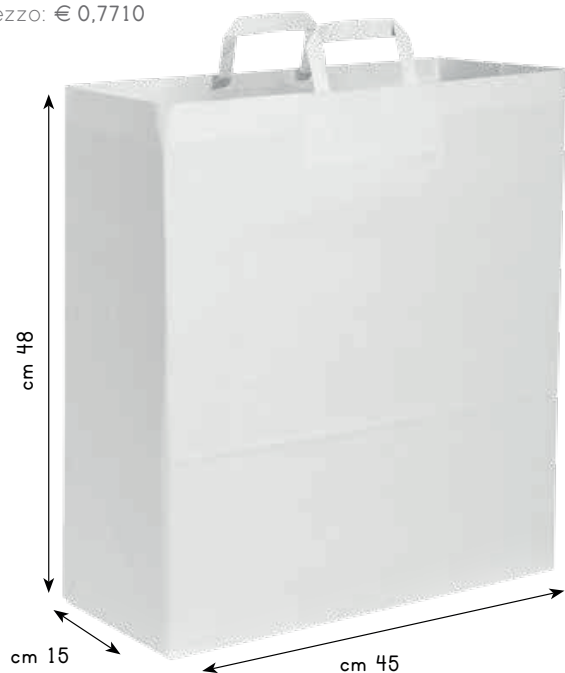

SCEGLI IL TUO COLORE

SCEGLI IL TUO COLORE

MANIGLIA PIATTA

SHOPPER PG063

- ◊ peso: 90 gr/mq
- ◊ portata: 6,00 kg
- ◊ materiale: carta kraft bianca
- ◊ imballo: 250/250
- ◊ prezzo: € 0,4950

SHOPPER PG064

- ◊ peso: 90 gr/mq
- ◊ portata: 6,00 kg
- ◊ materiale: carta kraft bianca
- ◊ imballo: 300/300
- ◊ prezzo: € 0,4230

SHOPPER PG065

- ◊ peso: 80 gr/mq
- ◊ portata: 6,00 kg
- ◊ materiale: carta kraft bianca
- ◊ imballo: 300/300
- ◊ prezzo: € 0,3840

SCEGLI IL TUO COLORE

SHOPPER PG066BI

- ◊ peso: 110 gr/mq
- ◊ portata: 12,00 kg
- ◊ materiale: carta kraft bianca
- ◊ imballo: 250/250
- ◊ prezzo: € 0,7710

SHOPPER PG067BI

- ◊ peso: 100 gr/mq
- ◊ portata: 10,00 kg
- ◊ materiale: carta kraft bianca
- ◊ imballo: 250/250
- ◊ prezzo: € 0,4530

MANIGLIA PIATTA

SHOPPER PG068BI

- ◊ peso: 90 gr/mq
- ◊ portata: 6,00 kg
- ◊ materiale: carta kraft bianca
- ◊ imballo: 250/250
- ◊ prezzo: € 0,4050