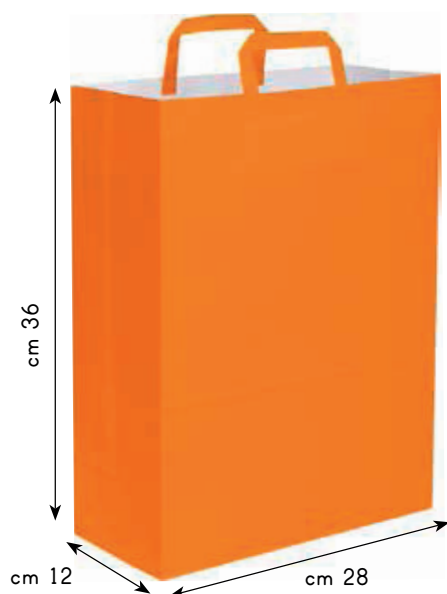

SCEGLI IL TUO COLORE

MANIGLIA PIATTA

SHOPPER PG061

- ◊ peso: 110 gr/mq
- ◊ portata: 12,00 kg
- ◊ materiale: carta kraft bianca
- ◊ imballo: 250/250
- ◊ prezzo: € 0,9720

SHOPPER PG062

- ◊ peso: 100 gr/mq
- ◊ portata: 10,00 kg
- ◊ materiale: carta kraft bianca
- ◊ imballo: 250/250
- ◊ prezzo: € 0,5910

SCEGLI IL TUO COLORE

SCEGLI IL TUO COLORE

MANIGLIA PIATTA

SHOPPER PG063

- ◊ peso: 90 gr/mq
- ◊ portata: 6,00 kg
- ◊ materiale: carta kraft bianca
- ◊ imballo: 250/250
- ◊ prezzo: € 0,4950

SHOPPER PG064

- ◊ peso: 90 gr/mq
- ◊ portata: 6,00 kg
- ◊ materiale: carta kraft bianca
- ◊ imballo: 300/300
- ◊ prezzo: € 0,4230

SHOPPER PG065

- ◊ peso: 80 gr/mq
- ◊ portata: 6,00 kg
- ◊ materiale: carta kraft bianca
- ◊ imballo: 300/300
- ◊ prezzo: € 0,3840

SCEGLI IL TUO COLORE

SHOPPER PG066BI

- ◊ peso: 110 gr/mq
- ◊ portata: 12,00 kg
- ◊ materiale: carta kraft bianca
- ◊ imballo: 250/250
- ◊ prezzo: € 0,7710