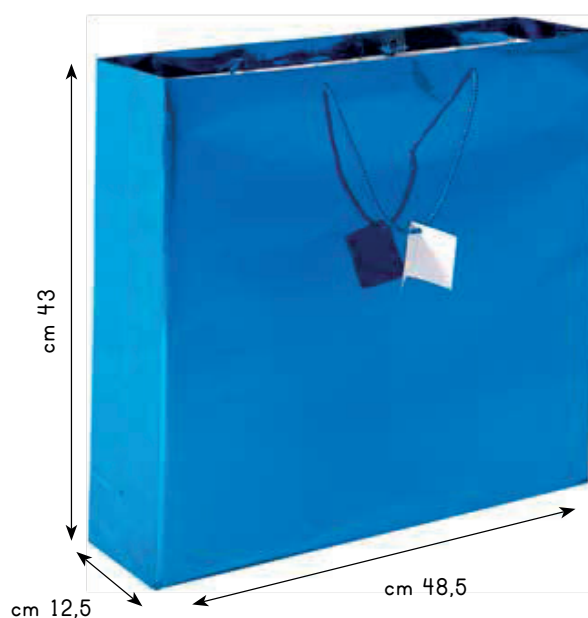

- ◊ maniglia in corda
- ◊ fondo in cartoncino rigido
- ◊ gancio per espositore
- ◊ biglietto regalo
- ◊ peso: 150 gr./mq
- ◊ materiale: carta laminata
- ◊ imballo: 100/100
- ◊ prezzo: € 2,6700

SCEGLI IL TUO COLORE

gancio

biglietto regalo

CARTA LAMINATA

SCEGLI IL TUO COLORE

OR

RO

SHOPPER PG002

- ◊ maniglia in corda
- ◊ fondo in cartoncino rigido
- ◊ gancio per espositore
- ◊ biglietto regalo
- ◊ peso: 150 gr./mq
- ◊ materiale: carta laminata
- ◊ imballo: 100/100
- ◊ prezzo: € 1,7700