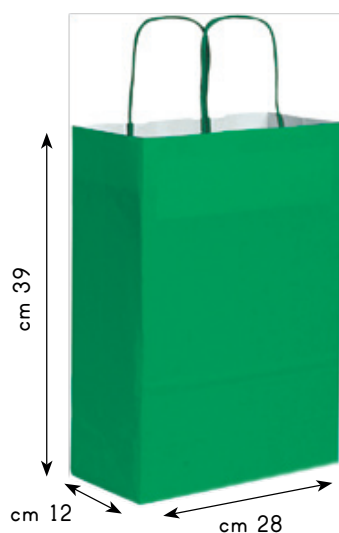

SHOPPER PG040BI

- ◊ peso: 90 gr/mq
- ◊ portata: 5,50 kg
- ◊ materiale: carta kraft bianca
- ◊ imballo: 200/200
- ◊ prezzo: € 0,3870

MANIGLIA RITORTA

SHOPPER PG031

- ◊ peso: 120 gr/mq
- ◊ portata: 11,00 kg
- ◊ materiale: carta kraft bianca
- ◊ imballo: 150/150
- ◊ prezzo: € 1,1970

SHOPPER PG032

- ◊ peso: 110 gr/mq
- ◊ portata: 11,00 kg
- ◊ materiale: carta kraft bianca
- ◊ imballo: 200/200
- ◊ prezzo: € 1,1250

SCEGLI IL TUO COLORE

MANIGLIA RITORTA

SHOPPER PG033

- ◊ peso: 100 gr/mq
- ◊ portata: 9,00 kg
- ◊ materiale: carta kraft bianca
- ◊ imballo: 200/200
- ◊ prezzo: € 0,6870

SHOPPER PG034

- ◊ peso: 90 gr/mq
- ◊ portata: 5,50 kg
- ◊ materiale: carta kraft bianca
- ◊ imballo: 200/200
- ◊ prezzo: € 0,6180

SHOPPER PG035

- ◊ peso: 90 gr/mq
- ◊ portata: 5,50 kg
- ◊ materiale: carta kraft bianca
- ◊ imballo: 200/200
- ◊ prezzo: € 0,4620

SCEGLI IL TUO COLORE

MANIGLIA PIATTA

SHOPPER PG061

- ◊ peso: 110 gr/mq
- ◊ portata: 12,00 kg
- ◊ materiale: carta kraft bianca
- ◊ imballo: 250/250
- ◊ prezzo: € 0,9720

SHOPPER PG062

- ◊ peso: 100 gr/mq
- ◊ portata: 10,00 kg
- ◊ materiale: carta kraft bianca
- ◊ imballo: 250/250
- ◊ prezzo: € 0,5910