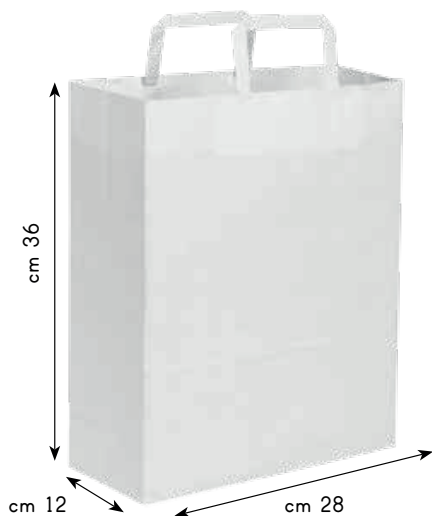

SHOPPER PG065

- ◊ peso: 80 gr/mq
- ◊ portata: 6,00 kg
- ◊ materiale: carta kraft bianca
- ◊ imballo: 300/300
- ◊ prezzo: € 0,3840

SCEGLI IL TUO COLORE

SHOPPER PG066BI

- ◊ peso: 110 gr/mq
- ◊ portata: 12,00 kg
- ◊ materiale: carta kraft bianca
- ◊ imballo: 250/250
- ◊ prezzo: € 0,7710

SHOPPER PG067BI

- ◊ peso: 100 gr/mq
- ◊ portata: 10,00 kg
- ◊ materiale: carta kraft bianca
- ◊ imballo: 250/250
- ◊ prezzo: € 0,4530

MANIGLIA PIATTA

SHOPPER PG068BI

- ◊ peso: 90 gr/mq
- ◊ portata: 6,00 kg
- ◊ materiale: carta kraft bianca
- ◊ imballo: 250/250
- ◊ prezzo: € 0,4050