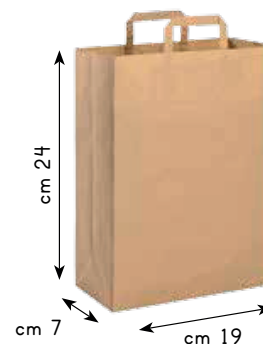

MANIGLIA PIATTA

SHOPPER PG075NA

- ◊ peso: 90 gr/mq
- ◊ portata: 6,00 kg
- ◊ materiale: carta riciclata avana
- ◊ imballo: 250/250
- ◊ prezzo: € 0,3720

SHOPPER PG077NA

- ◊ peso: 80 gr/mq
- ◊ portata: 6,00 kg
- ◊ materiale: carta riciclata avana
- ◊ imballo: 300/300
- ◊ prezzo: € 0,3120

SHOPPER PG079NA

- ◊ peso: 80 gr/mq
- ◊ portata: 6,00 kg
- ◊ materiale: carta riciclata avana
- ◊ imballo: 300/300
- ◊ prezzo: € 0,2850

Area with horizontal dotted lines for writing.

Area con linee puntate per scrivere.