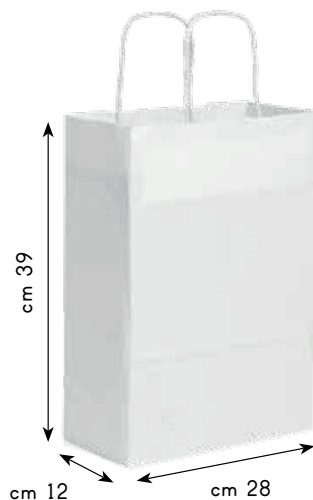

gancio

biglietto regalo

SHOPPER PG036BI

- ◊ peso: 120 gr/mq
- ◊ portata: 11,00 kg
- ◊ materiale: carta kraft bianca
- ◊ imballo: 150/150
- ◊ prezzo: € 0,9900

SHOPPER PG037BI

- ◊ peso: 110 gr/mq
- ◊ portata: 11,00 kg
- ◊ materiale: carta kraft bianca
- ◊ imballo: 200/200
- ◊ prezzo: € 0,9150

MANIGLIA RITORTA

SHOPPER PG038BI

- ◊ peso: 100 gr/mq
- ◊ portata: 9,00 kg
- ◊ materiale: carta kraft bianca
- ◊ imballo: 200/200
- ◊ prezzo: € 0,5790

SHOPPER PG039BI

- ◊ peso: 90 gr/mq
- ◊ portata: 5,50 kg
- ◊ materiale: carta kraft bianca
- ◊ imballo: 200/200
- ◊ prezzo: € 0,5160

SHOPPER PG040BI

- ◊ peso: 90 gr/mq
- ◊ portata: 5,50 kg
- ◊ materiale: carta kraft bianca
- ◊ imballo: 200/200
- ◊ prezzo: € 0,3870

MANIGLIA RITORTA

SHOPPER PG031

- ◊ peso: 120 gr/mq
- ◊ portata: 11,00 kg
- ◊ materiale: carta kraft bianca
- ◊ imballo: 150/150
- ◊ prezzo: € 1,1970