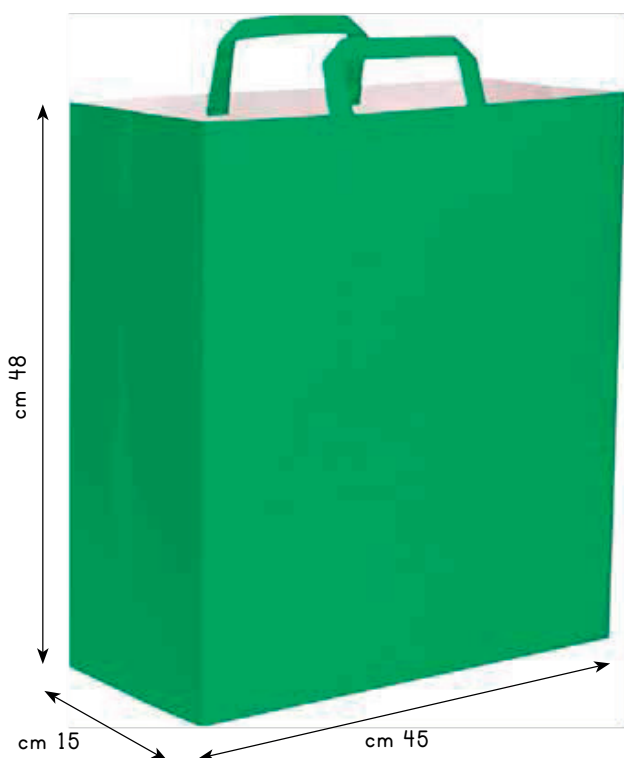

SHOPPER PG032

- ◊ peso: 110 gr/mq
- ◊ portata: 11,00 kg
- ◊ materiale: carta kraft bianca
- ◊ imballo: 200/200
- ◊ prezzo: € 1,1250

SCEGLI IL TUO COLORE

MANIGLIA RITORTA

SHOPPER PG033

- ◊ peso: 100 gr/mq
- ◊ portata: 9,00 kg
- ◊ materiale: carta kraft bianca
- ◊ imballo: 200/200
- ◊ prezzo: € 0,6870

SHOPPER PG034

- ◊ peso: 90 gr/mq
- ◊ portata: 5,50 kg
- ◊ materiale: carta kraft bianca
- ◊ imballo: 200/200
- ◊ prezzo: € 0,6180

SHOPPER PG035

- ◊ peso: 90 gr/mq
- ◊ portata: 5,50 kg
- ◊ materiale: carta kraft bianca
- ◊ imballo: 200/200
- ◊ prezzo: € 0,4620

SCEGLI IL TUO COLORE

MANIGLIA PIATTA

SHOPPER PG061

- ◊ peso: 110 gr/mq
- ◊ portata: 12,00 kg
- ◊ materiale: carta kraft bianca
- ◊ imballo: 250/250
- ◊ prezzo: € 0,9720

SHOPPER PG062

- ◊ peso: 100 gr/mq
- ◊ portata: 10,00 kg
- ◊ materiale: carta kraft bianca
- ◊ imballo: 250/250
- ◊ prezzo: € 0,5910