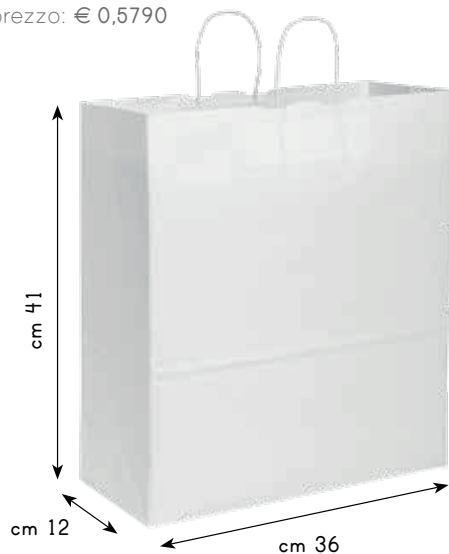

gancio

biglietto regalo

SHOPPER PG036BI

- ◊ peso: 120 gr/mq
- ◊ portata: 11,00 kg
- ◊ materiale: carta kraft bianca
- ◊ imballo: 150/150
- ◊ prezzo: € 0,9900

SHOPPER PG037BI

- ◊ peso: 110 gr/mq
- ◊ portata: 11,00 kg
- ◊ materiale: carta kraft bianca
- ◊ imballo: 200/200
- ◊ prezzo: € 0,9150

MANIGLIA RITORTA

SHOPPER PG038BI

- ◊ peso: 100 gr/mq
- ◊ portata: 9,00 kg
- ◊ materiale: carta kraft bianca
- ◊ imballo: 200/200
- ◊ prezzo: € 0,5790

SHOPPER PG039BI

- ◊ peso: 90 gr/mq
- ◊ portata: 5,50 kg
- ◊ materiale: carta kraft bianca
- ◊ imballo: 200/200
- ◊ prezzo: € 0,5160